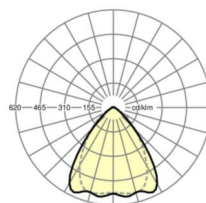

Механика

цвет корпуса	серебристый/ белый алюминий RAL 9006
размеры (LxWxH/DxH)	1531mm x 55mm x 37mm
вес (нетто)	1.75kg
Вид монтажа	сборка трековых систем, световая структура

DEEP-LINK

<https://www.regiolum.de/ru/article/19535004015>

Ссылка	LED 4000lm 840
ηLB	100 %
Φ ↓/↑	98 % / 2 %
UGR поп./вдоль	18.5 / 19.1

размеры

L	1531 mm	Длина
B	55 mm	Ширина
H	37 mm	Высота